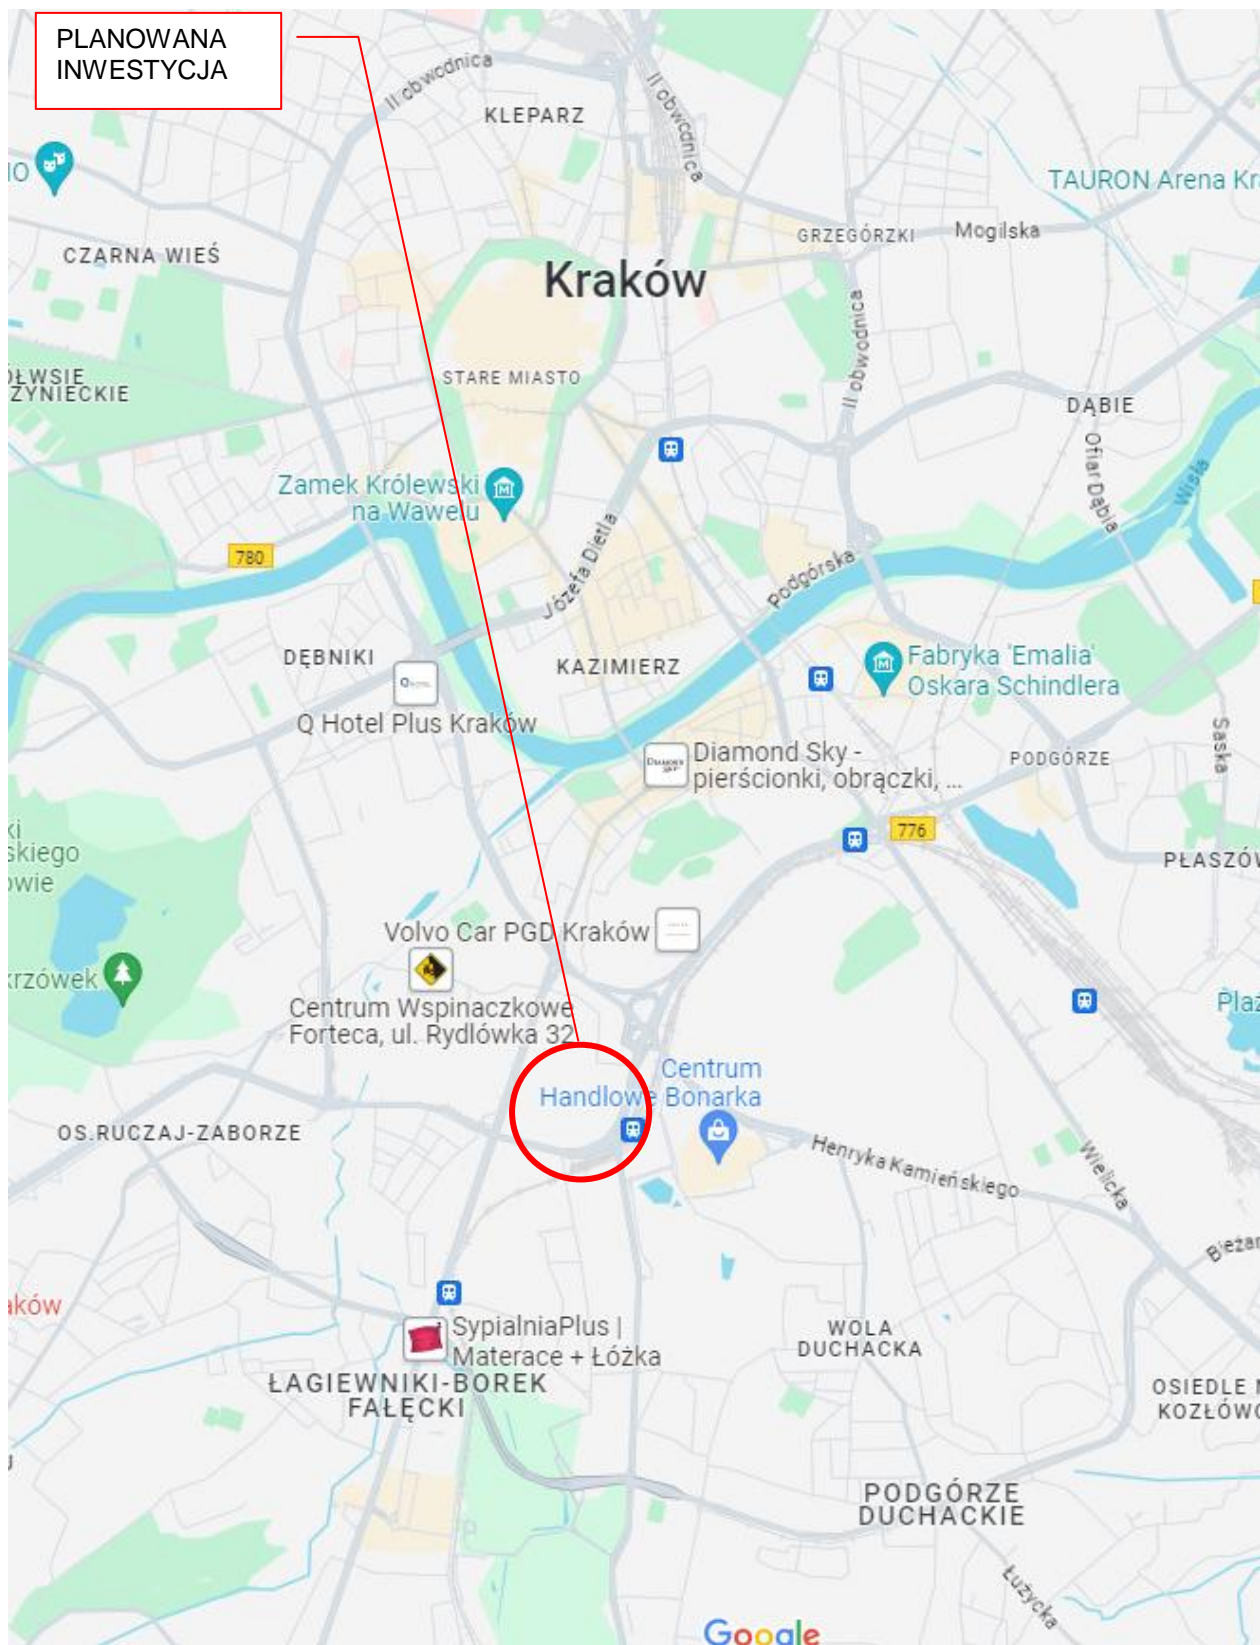

„Budowa fragmentu drogi oznaczonej w MPZP obszaru "Górka Narodowa Zachód" jako 6KD(L)
między ul. Banacha a ul. Kuźnicy Kołłątajowskiej w Krakowie”

ORIENTACJA

ARG PROJEKTOWANIE INWESTYCYJNE SP. Z O.O.

31-410 Kraków, ul. Czereśniowa 4a, tel.: (12) 418 05 60, 61, 62 fax: (12) 418 18 22
e-mail: biuro@arg.krakow.pl; NIP 945-216-74-47; REGON 122516462; KRS 0000412147